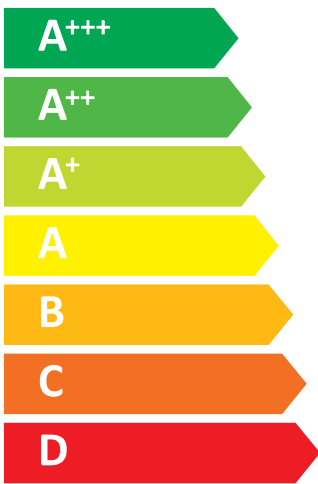

ENERG
енергия · ενέργεια

Y IJA
IE IA

Panasonic

WH-MXC09J3E8

55 °C

35 °C

A⁺⁺

A⁺⁺⁺