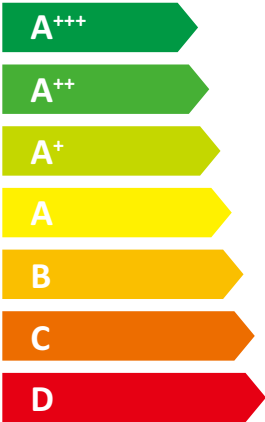

ENERG

енергия · ενεργεια

Y

IJA

IE

IA

SPRSUN

CGK-025V3L-B

55 °C

35 °C

A++

A+++

00 dB

57 dB

■ 06
■ **07**
■ 09
kW

■ 05
■ **06**
■ 08
kW